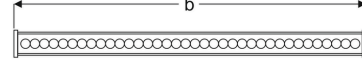

VALO

WALLWASHER & GROUND LIGHTING

VAL13 1036A UG30

VAL13 1036A UG40

VAL13 1036A UG60

MECHANICAL SPECS / MEKANİK ÖZELLİKLER

Application Areas Uygulama Alanları	Parking areas - Residential areas - Arcades - Commercial building
Luminaire Type Ürün Tipi	Wallwasher
Luminaire Body Ürün Gövdesi	Aluminum body
Luminaire Diffusor Ürün Difüzörü	Tempered glass
Luminaire Colour Ürün Gövde Rengi	S : Ral 9005 Jet black / B : Ral 9016 Traffic White / G : Ral 9006 Grey
Ingress Protection (IP) Rating IP Sınıfı	IP65
Impact Resistance (IK) Rating IK Sınıfı	IK08